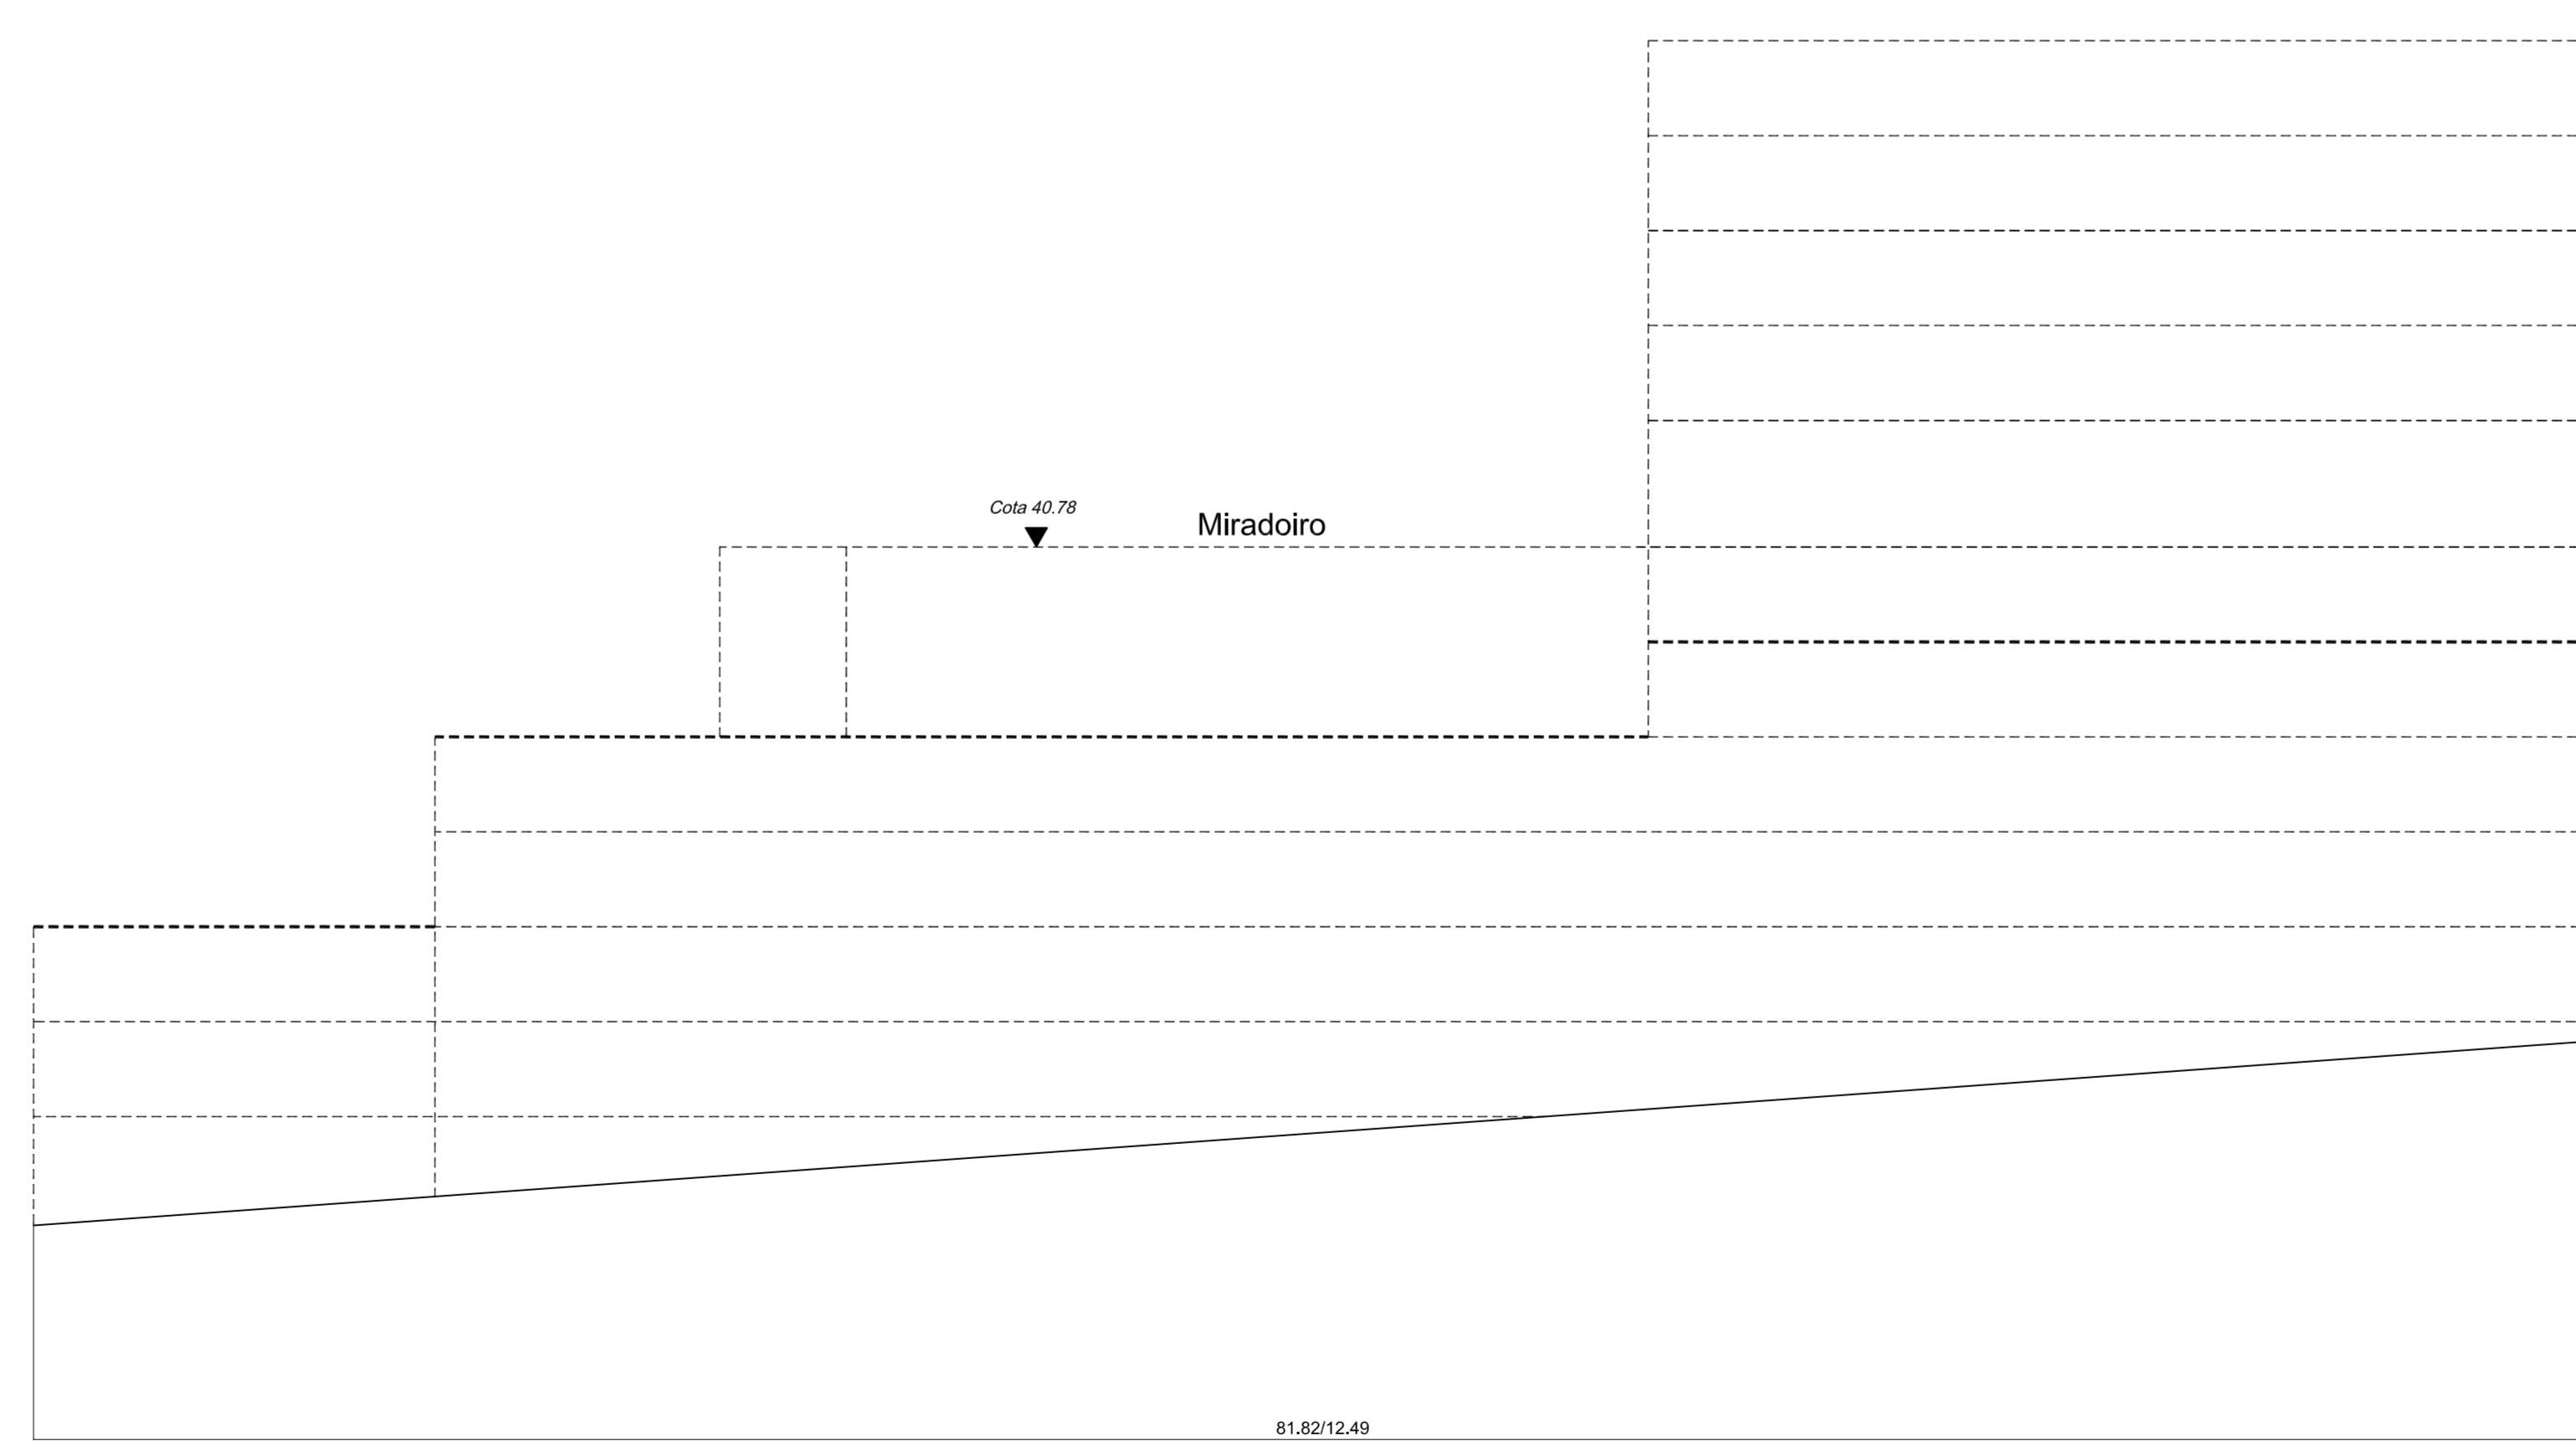

Barrio do Cura

Barrio do Cura

Barrio do Cura

Rúa de Pi i Margall

Rúa dos Poboadores

Nova Praza

Barrio do Cura

Barrio do Cura

Barrio do Cura

Rúa Nova 05

24620-E ESQUEMA DISTRIBUTIVO DE ALZADOS

<p>PLAN ESPECIAL DE PROTECCIÓN E REFORMA INTERIOR CASCO VELLO DE VIGO</p>	FASE: APROB. DEFINITIVA
	PLANO Nº 4.4-E
PLANOS DE ORDENACIÓN TÍTULO: ALZADOS PROPOSTOS. COUZADA 24620	ESCALA 1/200
CONSULTORA GALEGA, S.L. RUA SAN MARTÍN, 34 36003 PONTEVEDRA T: 986 85 89 57 FAX: 986 85 89 58 Email: consultoras@consulorgalega.com	DATA: DICIEMBRE 2006