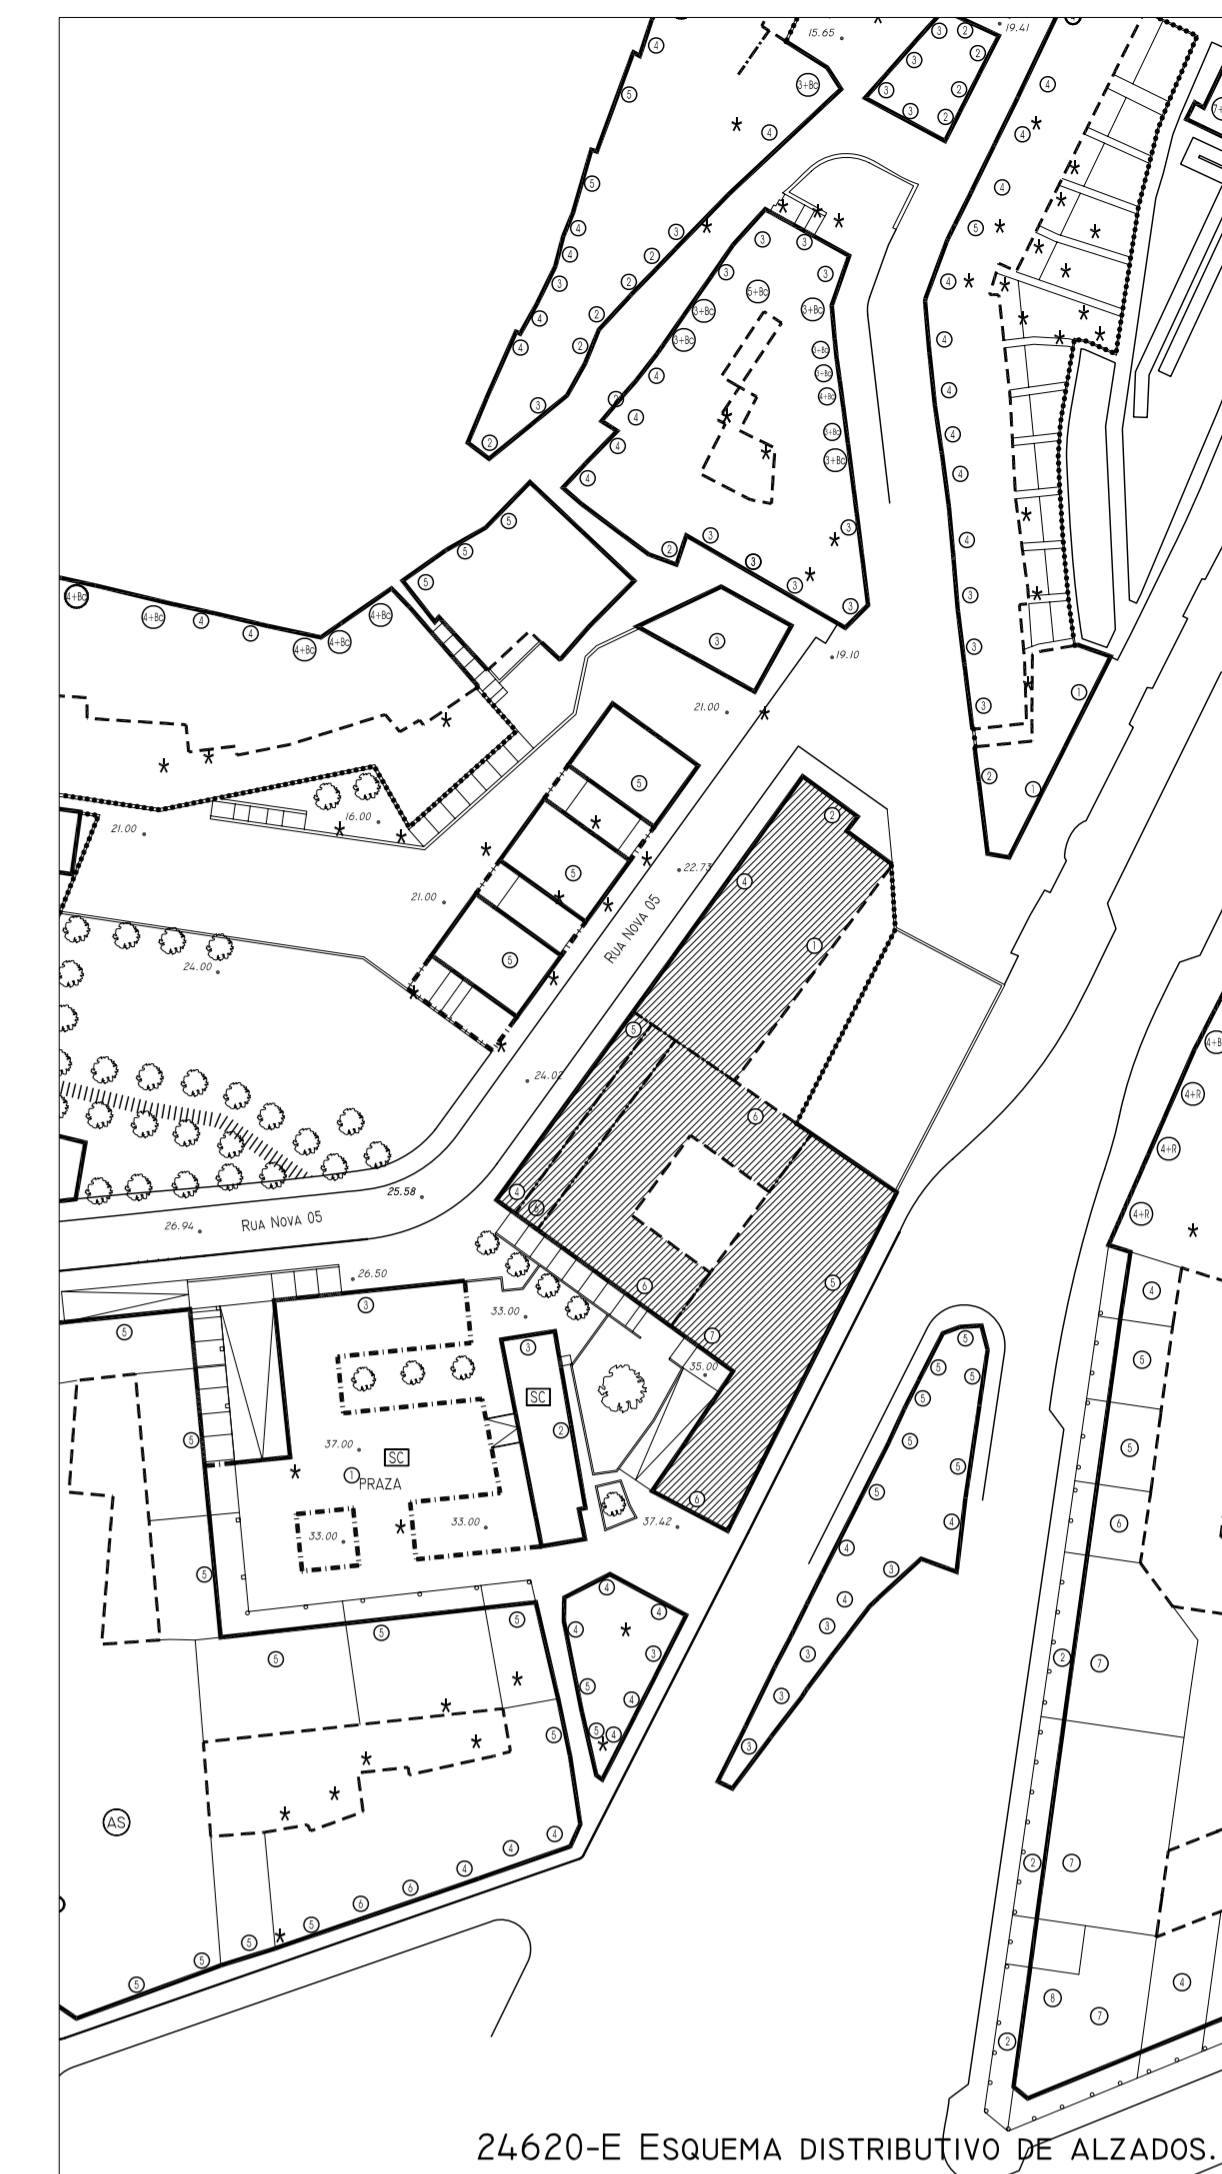

Barrio do Cura

Barrio do Cura

Barrio do Cura

Rúa de Pi i Margall

Rúa dos Poboadores

Nova Praza

Barrio do Cura

Barrio do Cura

Barrio do Cura

Rúa Nova 05

24620-E ESQUEMA DISTRIBUTIVO DE ALZADOS

<p>PLAN ESPECIAL DE PROTECCIÓN E REFORMA INTERIOR CASCO VELLO DE VIGO</p>	FASE: APROB. DEFINITIVA
	PLANO Nº 4.4-E
PLANOS DE ORDENACIÓN TÍTULO: ALZADOS PROPOSTOS. COUZADA 24620	ESCALA 1/200
CONSULTORA GALEGA, S.L. RUA SAN MARTÍN, 34 36003 PONTEVEDRA T: 986 85 89 57 FAX: 986 85 89 58 Email: consultoras@consulorgalega.com	DATA: DICIEMBRE 2006