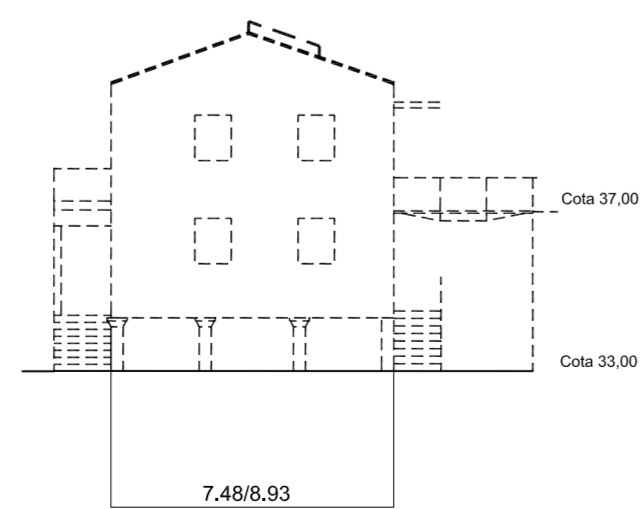

Barrio do Cura

Barrio do Cura

Barrio do Cura

Rúa de Pi i Margall

Rúa dos Poboadores

Nova Praza

Barrio do Cura

Barrio do Cura

Barrio do Cura

Rúa Nova 05

24620-E ESQUEMA DISTRIBUTIVO DE ALZADOS

<p>PLAN ESPECIAL DE PROTECCIÓN E REFORMA INTERIOR CASCO VELLO DE VIGO</p>	FASE: APROB. DEFINITIVA
	PLANO Nº 4.4-E
PLANOS DE ORDENACIÓN TÍTULO: ALZADOS PROPOSTOS. COUZADA 24620	ESCALA 1/200
CONSULTORA GALEGA, S.L. RUA SAN MARTÍN, 34 36003 PONTEVEDRA T: 986 85 89 57 FAX: 986 85 89 58 Email: consultoras@consulorgalega.com	DATA: DICIEMBRE 2006