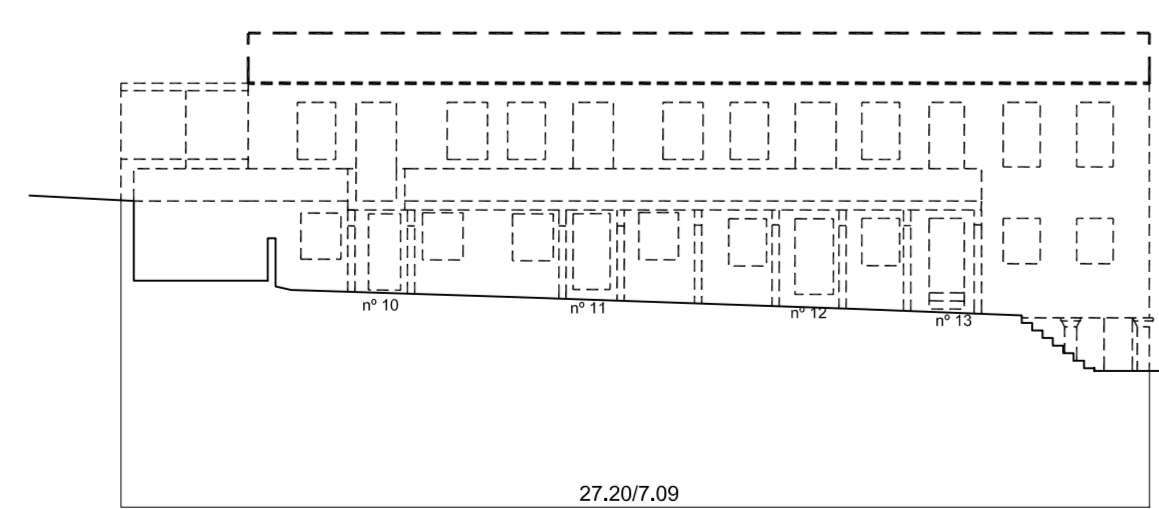

Barrio do Cura