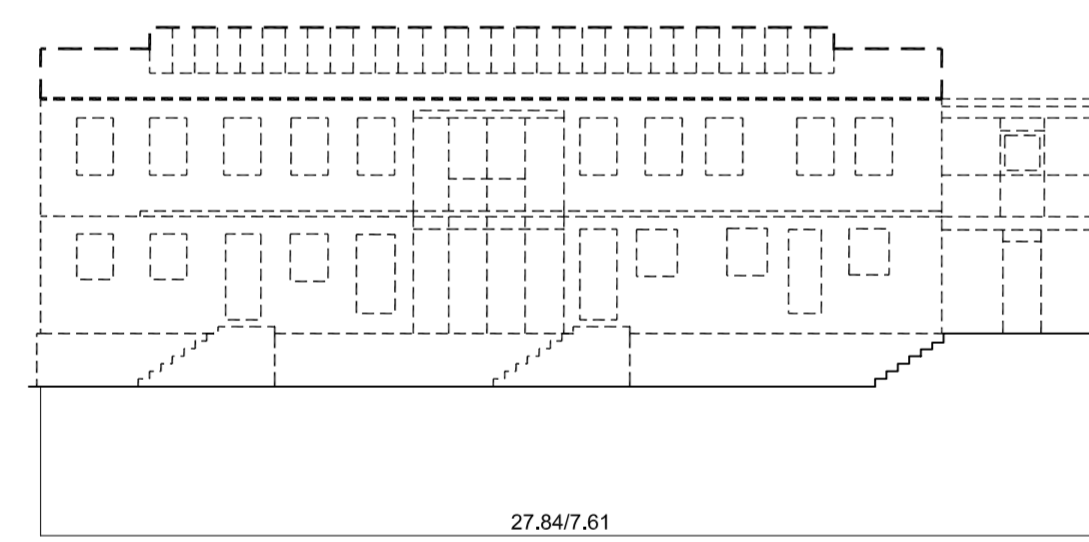

Barrio do Cura

Barrio do Cura

Barrio do Cura

Rúa de Pi i Margall

Rúa dos Poboadores

Nova Praza

Barrio do Cura

Barrio do Cura

Barrio do Cura

Rúa Nova 05

24620-E ESQUEMA DISTRIBUTIVO DE ALZADOS

<p>PLAN ESPECIAL DE PROTECCIÓN E REFORMA INTERIOR CASCO VELLO DE VIGO</p>	FASE: APROB. DEFINITIVA
	PLANO Nº 4.4-E
PLANOS DE ORDENACIÓN TÍTULO: ALZADOS PROPOSTOS. COUZADA 24620	ESCALA 1/200
CONSULTORA GALEGA, S.L. RUA SAN MARTÍN, 34 36003 PONTEVEDRA T: 986 85 89 57 FAX: 986 85 89 58 Email: consultoras@consulorgalega.com	DATA: DICIEMBRE 2006