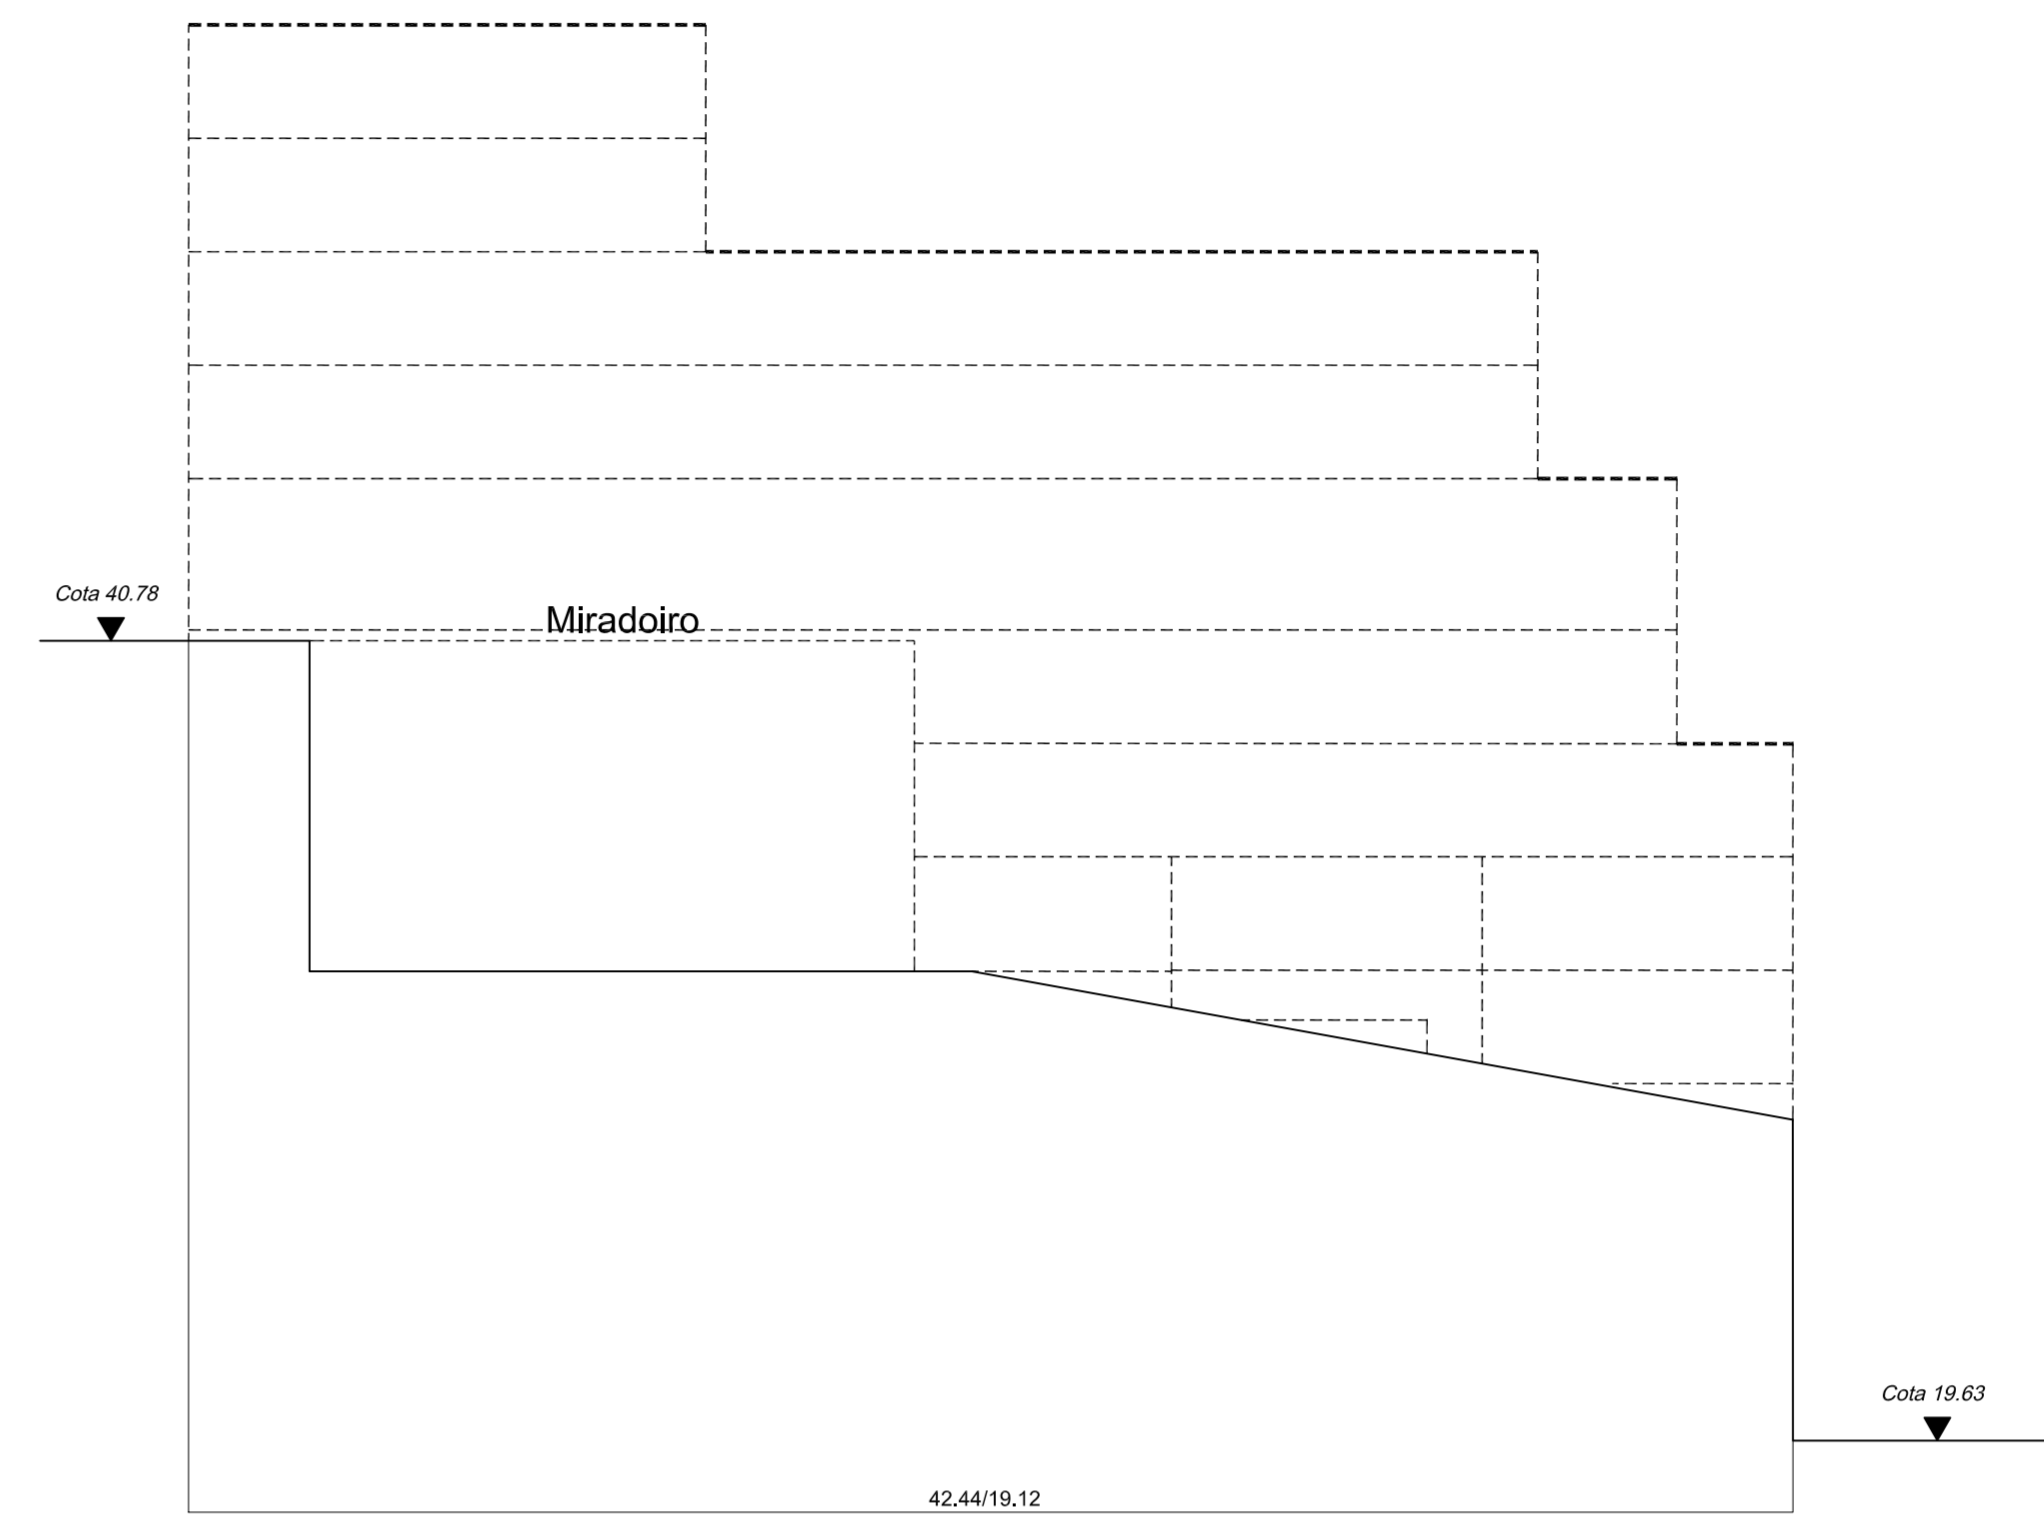

Barrio do Cura

Barrio do Cura

Barrio do Cura

Rúa de Pi i Margall

Rúa dos Poboadores

Nova Praza

Barrio do Cura

Barrio do Cura

Barrio do Cura

Rúa Nova 05

24620-E ESQUEMA DISTRIBUTIVO DE ALZADOS

<p>PLAN ESPECIAL DE PROTECCIÓN E REFORMA INTERIOR CASCO VELLO DE VIGO</p>	FASE: APROB. DEFINITIVA
	PLANO Nº 4.4-E
PLANOS DE ORDENACIÓN TÍTULO: ALZADOS PROPOSTOS. COUZADA 24620	ESCALA 1/200
CONSULTORA GALEGA, S.L. RUA SAN MARTÍN, 34 36003 PONTEVEDRA T: 986 85 89 57 FAX: 986 85 89 58 Email: consultoras@consulorgalega.com	DATA: DICIEMBRE 2006