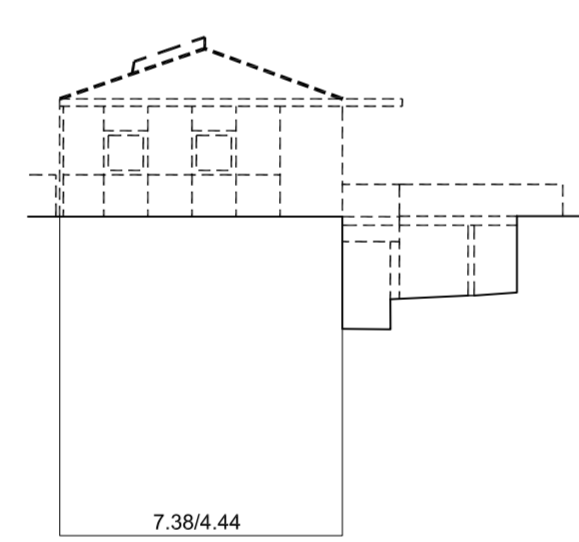

Barrio do Cura

Barrio do Cura

Barrio do Cura

Rúa de Pi i Margall

Rúa dos Poboadores

Nova Praza

Barrio do Cura

Barrio do Cura

Barrio do Cura

Rúa Nova 05

24620-E ESQUEMA DISTRIBUTIVO DE ALZADOS

<p>PLAN ESPECIAL DE PROTECCIÓN E REFORMA INTERIOR CASCO VELLO DE VIGO</p>	FASE: APROB. DEFINITIVA
	PLANO Nº 4.4-E
PLANOS DE ORDENACIÓN TÍTULO: ALZADOS PROPOSTOS. COUZADA 24620	ESCALA 1/200
CONSULTORA GALEGA, S.L. RUA SAN MARTÍN, 34 36003 PONTEVEDRA T: 986 85 89 57 FAX: 986 85 89 58 Email: consultoras@consulorgalega.com	DATA: DICIEMBRE 2006